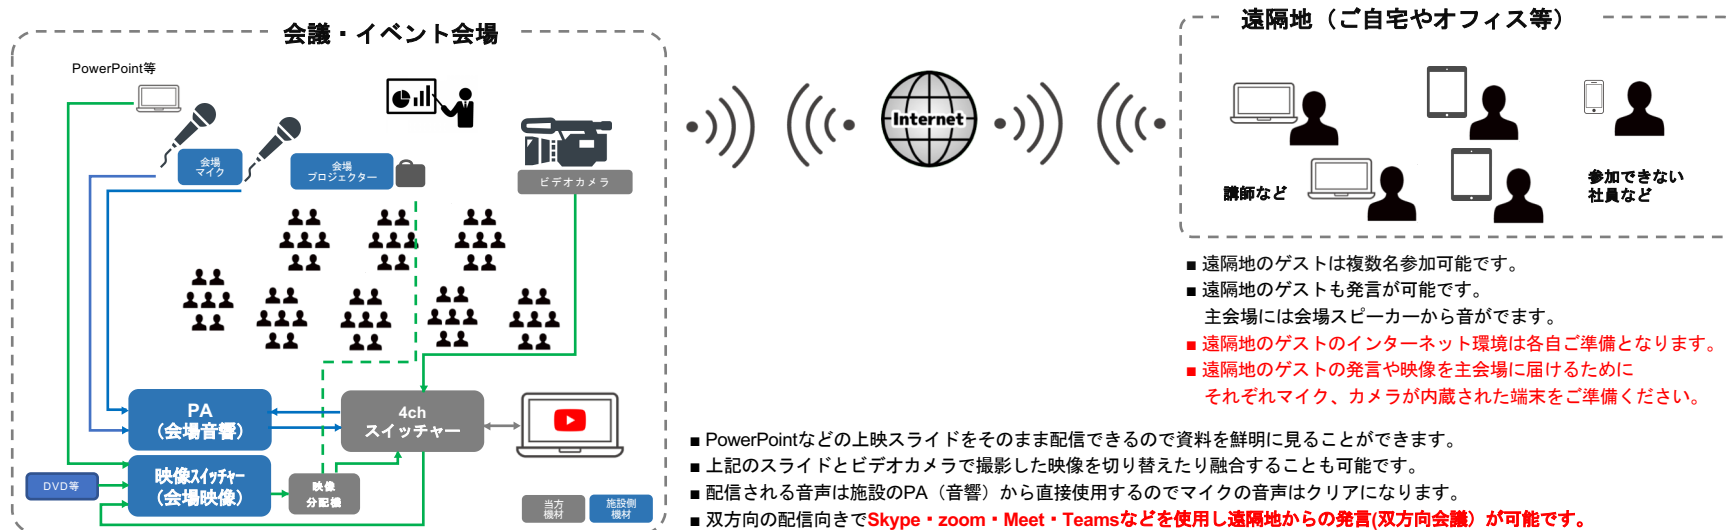

双方向配信デラックスプラン ¥836,000~(税込)

主会場からの配信と遠隔地のゲストの発言に適したシンプルなプランです。
「Live配信ベーシックプラン」に追加で遠隔地のゲストの発言が主会場に伝わるプランとなります。

使用例 会議室や会場で会議やイベントを開催。遠隔地の講師が主会場に対してセミナーを行う場合や遠隔地から質問を受ける場合

※ 施設に音響・映像機器があり、施設側のオペレーターがいる想定です

※ご注意※

施設のインターネット環境がWifiの場合、時間帯によって使用状況が異なる為、速度が大幅に変わります。
安定した有線LANで単独の回線をおすすめしております。

料金に含まれるもの

- ・ビデオカメラ+三脚+ケーブル ※カメラ操作は含みません
- ・4ch音声・映像スイッチャー
- ・有線LAN Wi-Fi
- ・会場費
- ・映像分配機
- ・配信用パソコン (ご要望の場合準備致します)
- ・上記機材の設置調整・撤去
- ・配信オペレーター1名