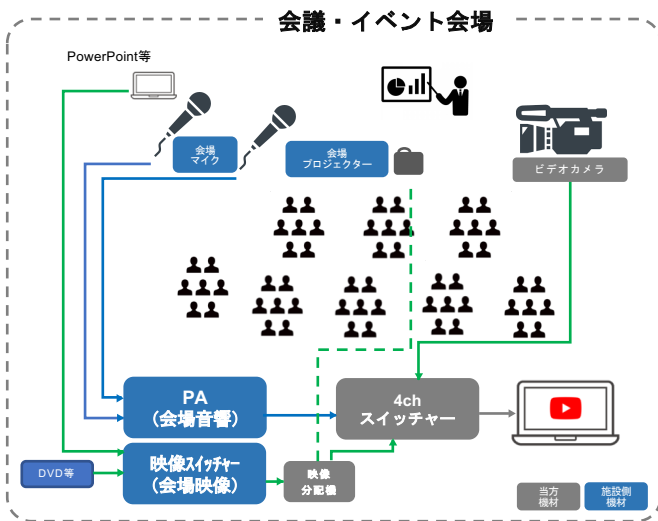

Live配信ベーシックプラン ¥638,000~(税込)

主会場からの配信のみに適したシンプルなプランです。
クリアな音質と鮮明なプレゼン資料を視聴することができます。

使用例 会議室や会場で会議やイベントを開催。会の模様を鮮明に遠隔地のゲストに視聴してもらう場合

※ 施設に音響・映像機器があり、施設側のオペレーターがいる想定です

※ご注意※

施設のインターネット環境がWifiの場合、時間帯によって使用状況が異なる為、速度が大幅に変わります。
安定した有線LANで単独の回線をおすすめしております。

- 遠隔地のゲストは何名でも視聴可能です。
 - 遠隔地のゲストのインターネット環境は各自ご準備となります。
 - 遠隔地のゲストは発言は出来ません。
- 発言が可能なプランは次プランになります。

- PowerPointなどの上映スライドをそのまま配信できるので資料を鮮明に見ることができます。
- 上記のスライドとビデオカメラで撮影した映像を切り替えたり融合することも可能です。
- 配信される音声は施設のPA (音響) から直接使用するのでマイクの音声はクリアになります。
- 一方通行の配信のみでYouTube LiveやFacebook Liveの使用を行います。

料金に含まれるもの

- ・ビデオカメラ+三脚+ケーブル ※カメラ操作は含みません
- ・4ch音声・映像スイッチャー
- ・有線LAN Wi-Fi
- ・会場費
- ・映像分配機
- ・配信用パソコン (ご要望の場合準備致します)
- ・上記機材の設置調整・撤去
- ・配信オペレーター1名

料金に含まれないもの

- ・会場の音響設備及び調整
- ・会議やイベントの音響映像オペレーション