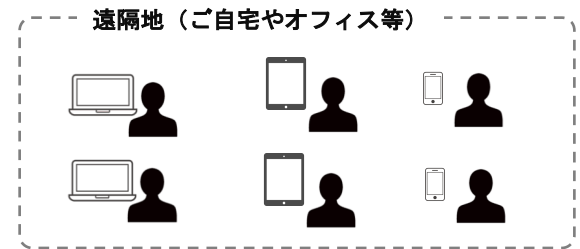

Live配信ベーシックプラン ¥638,000~(税込)

主会場からの配信のみに適したシンプルなプランです。
クリアな音質と鮮明なプレゼン資料を視聴することができます。

使用例 会議室や会場で会議やイベントを開催。会の模様を鮮明に遠隔地のゲストに視聴してもらう場合

※ 施設に音響・映像機器があり、施設側のオペレーターがいる想定です

※ご注意※

施設のインターネット環境がWifiの場合、時間帯によって使用状況が異なる為、速度が大幅に変わります。
安定した有線LANで単独の回線をおすすめしております。

- 遠隔地のゲストは何名でも視聴可能です。
 - 遠隔地のゲストのインターネット環境は各自ご準備となります。
 - 遠隔地のゲストは発言は出来ません。
- 発言が可能なプランは次プランになります。

- PowerPointなどの上映スライドをそのまま配信できるので資料を鮮明に見ることができます。
- 上記のスライドとビデオカメラで撮影した映像を切り替えたり融合することも可能です。
- 配信される音声は施設のPA (音響) から直接使用するのでマイクの音声はクリアになります。
- 一方通行の配信のみでYouTube LiveやFacebook Liveの使用を行います。