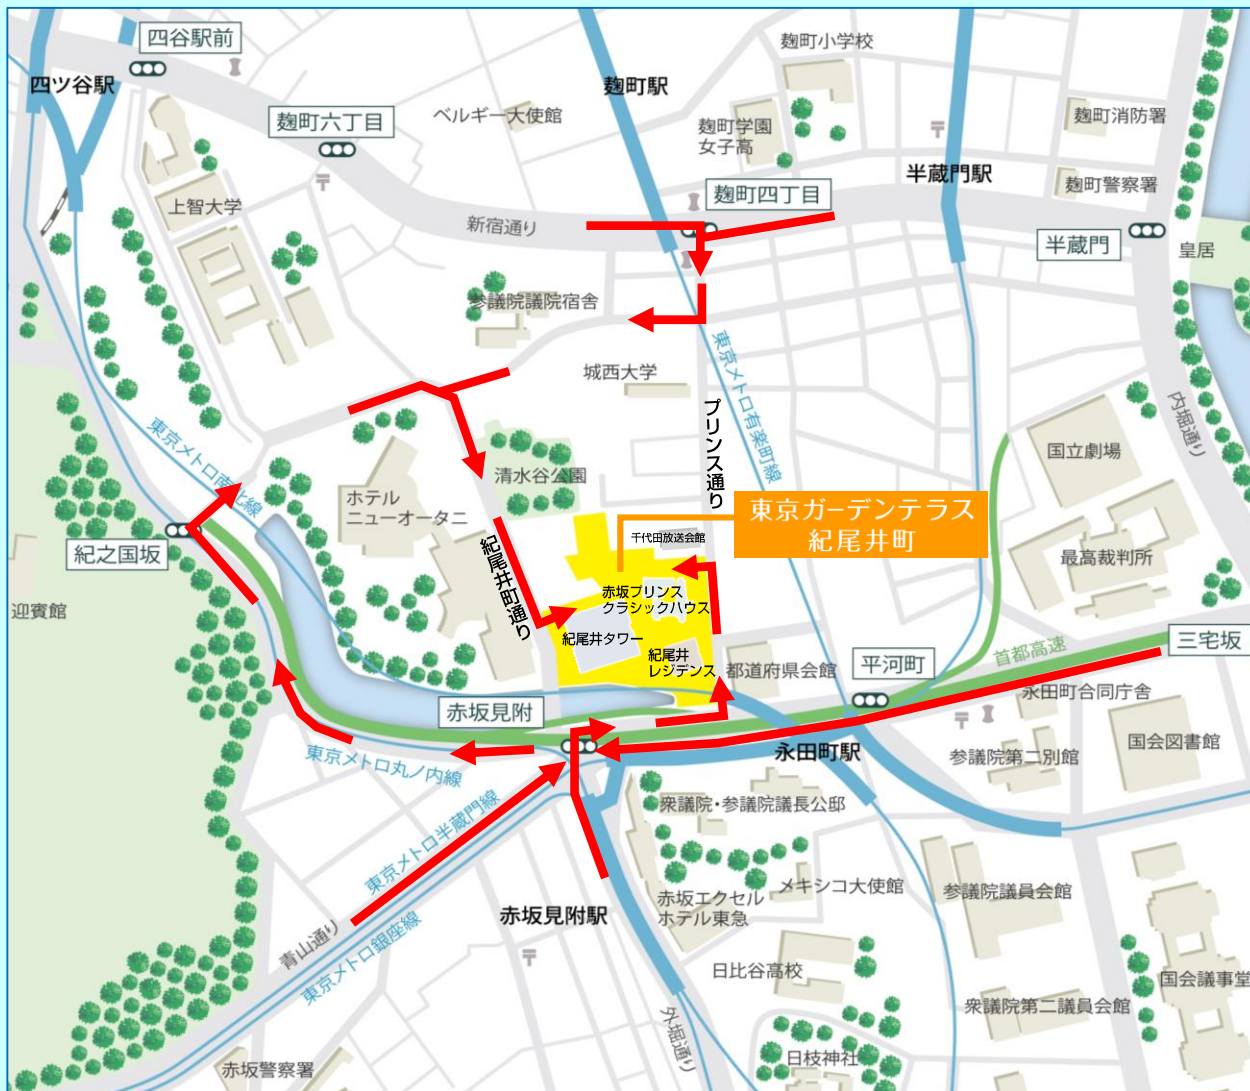

東京ガーデンテラス紀尾井町

東京ガーデンテラス紀尾井町 駐車場への、
右折での入庫はご遠慮くださいますようお願いのほど、よろしくお願い申し上げます。

■外堀通りをご利用の方

・紀尾井町通り側 駐車場入口

外堀通りを直進後、「紀之国坂」交差点を右折し、紀尾井町通りより進入してください。

・プリンス通り側 駐車場入口

「赤坂見附」交差点を右折し、プリンス通りより進入してください。

■青山通りをご利用の方

・三宅坂方面から

「赤坂見附」交差点から外堀通りに入り、「紀之国坂」交差点を右折し、紀尾井町通りより進入してください。

・原宿方面から

「赤坂見附」交差点を直進し、プリンス通りより進入してください。

■新宿通りをご利用の方

「麹町四丁目」からプリンス通りに入り、「紀尾井町」交差点を右折し、紀尾井町通りより進入してください。

※右折での入庫はご遠慮ください。